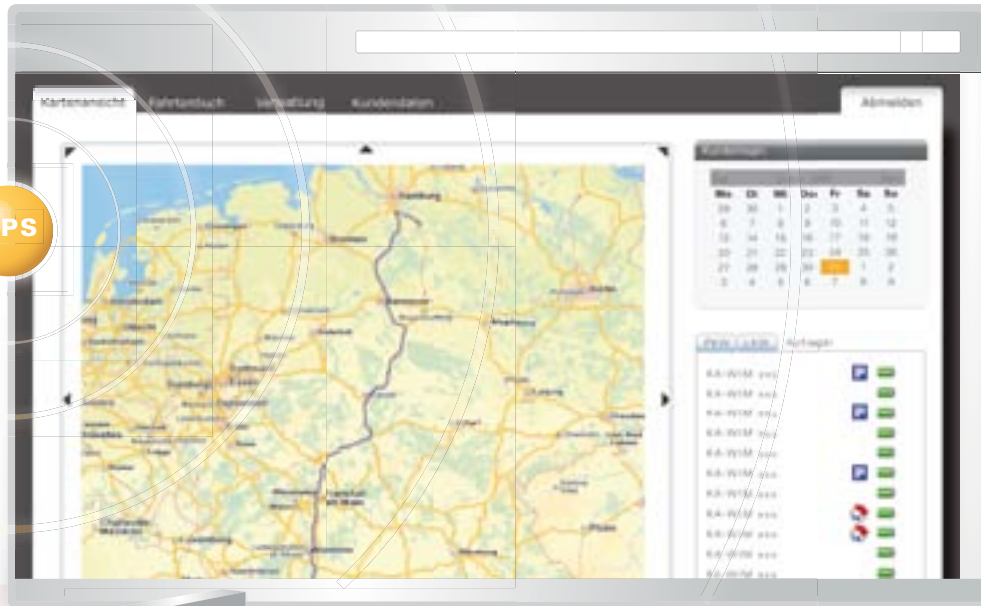

Die smarte Lösung für Ihr **Fuhrparkmanagement**

GPS

anwenderfreundlich
kostengünstig
kompakt

WIM-X erfüllt exakt die Anforderungen kleiner und mittlerer Unternehmen mit eigenem Fuhrpark.

Mit der wirtschaftlich attraktiven und zuverlässigen Lösung verfolgen und koordinieren Sie Ihre gesamte Flotte mittels GPS in einem übersichtlichen Internet-Portal.

smartgeomatics 

Leistungsüberblick

- ▶ Fahrzeugortung in Echtzeit
- ▶ Berechnung von Wegstrecken
- ▶ Statistik und Zeitauswertungen
- ▶ Archivierung aller Positionsdaten
- ▶ Sicherer Online-Zugriff auf alle Informationen